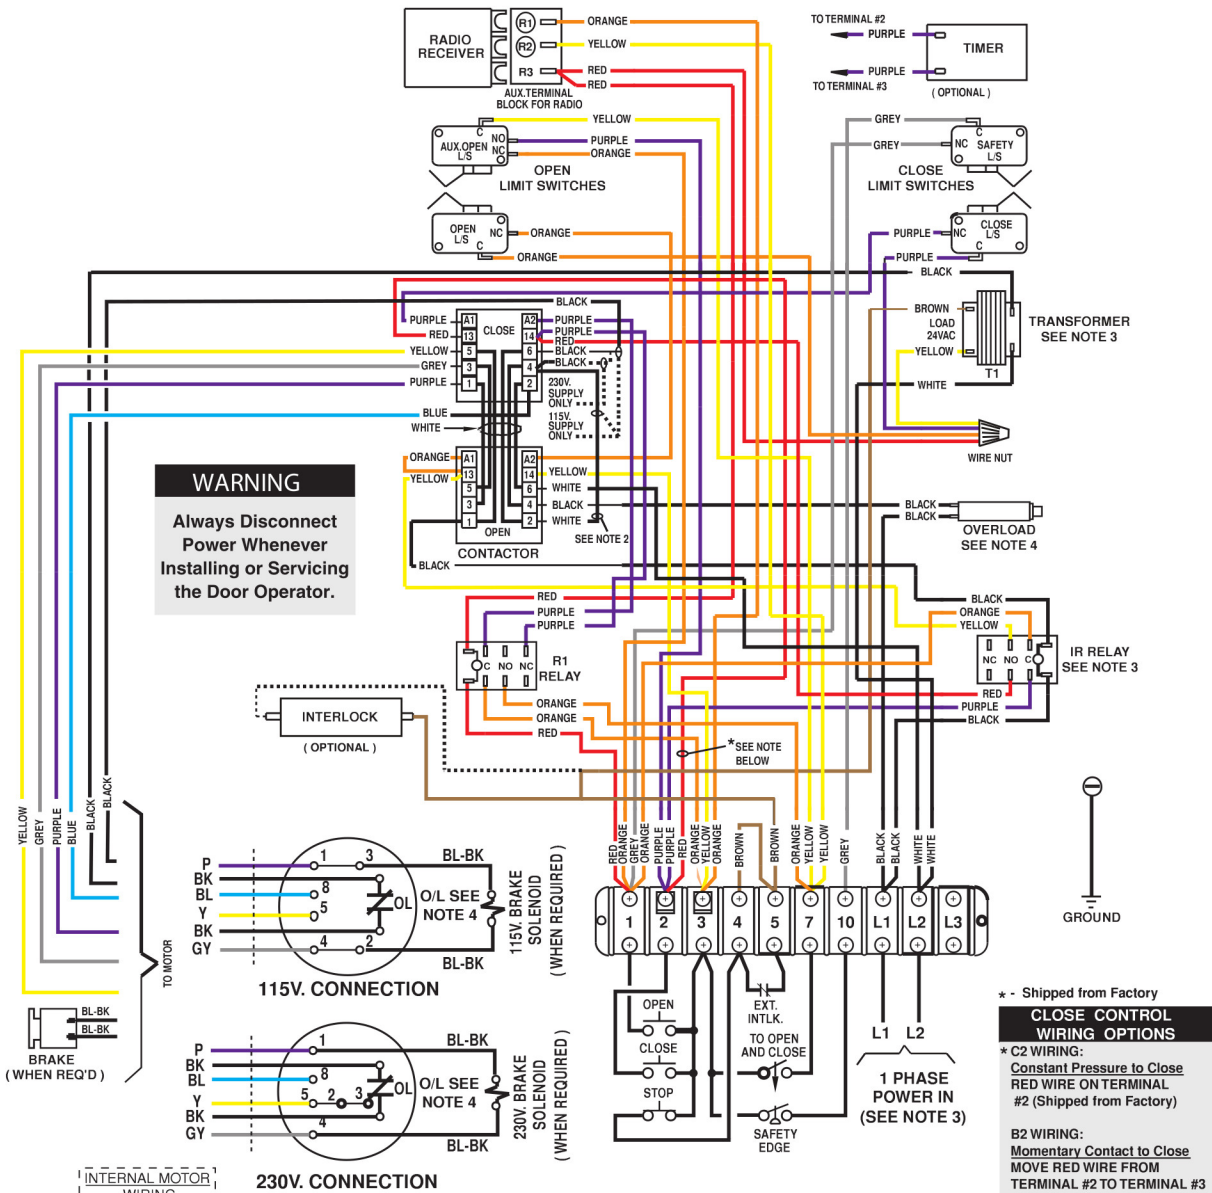

## » DIAGRAMA ELECTRICO MONOFASICO PARA OPERADOR INDUSTRIAL COMERCIAL MARCA LIFTMASTER MOD. H5011 / H1011 / GH1011 / T5011 / T1011 / GH1011.

# Mechanical Operator - Single Phase

(229) 461-7028

portonesautomaticos@adsver.com.mx  
 portonesautomaticos@prodigy.net.mx

V12.21